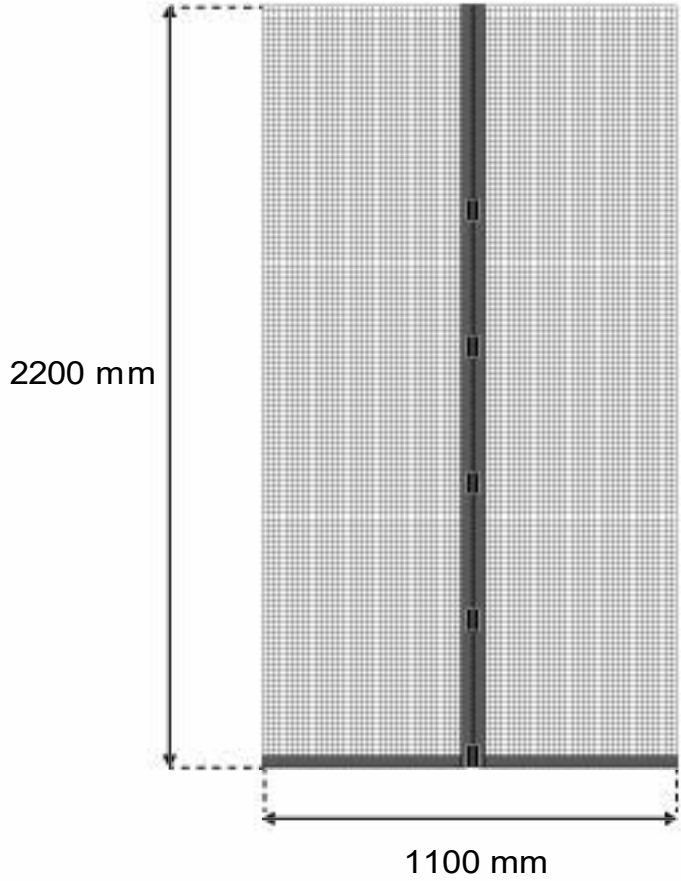

Mosquitera con Cierre Imán para Puertas

1x Riel de fijación
aprox. 100 mm de lo ng.

1x Cepillo de Velcro

1x 5600 mm de long.

1x 5600 mm de long.

Mosquitera con Cierre Imán para Puertas

1x Riel de fijación
aprox. 100 mm de lo ng.

1x Cepillo de velcro

1x 6300 mm de long.

1x 6300 mm de long.