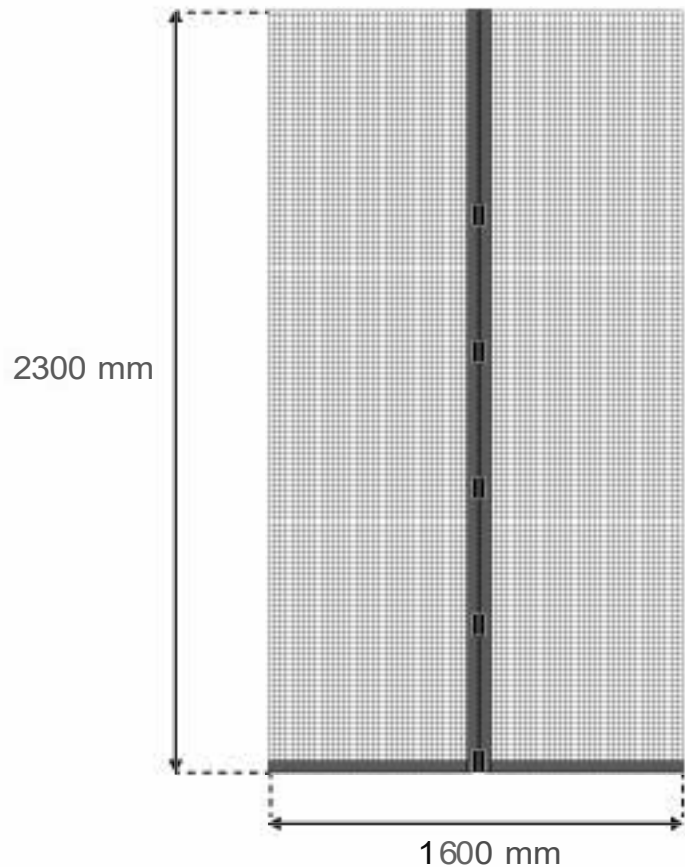

Mosquitera con Cierre Imán para Puertas

1x Riel de fijación
aprox. 100 mm de lo ng.

1x Cepillo de Velcro

1x 5600 mm de long.

1x 5600 mm de long.

Mosquitera con Cierre Imán para Puertas

1x Riel de fijación
aprox. 100 mm de lo ng.

1x Cepillo de velcro

1x 6300 mm de long.

1x 6300 mm de long.