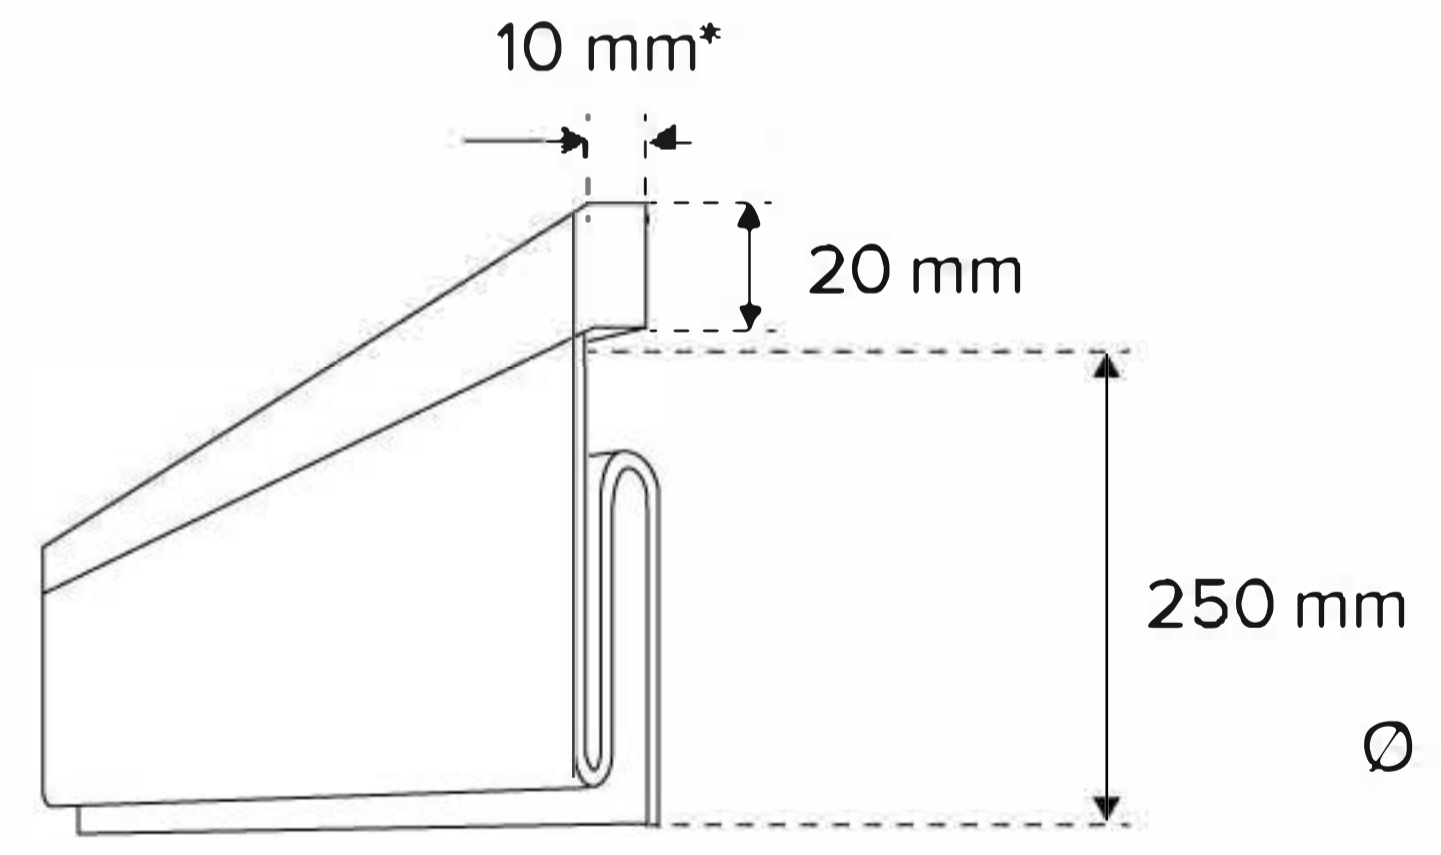

Estor Plegable de bambú

Componentes para la instalación

Cabecera

*) max. 26 mm Sistema de descarga

Protección infantil

Gancho para la colocación

Ø 5 mm