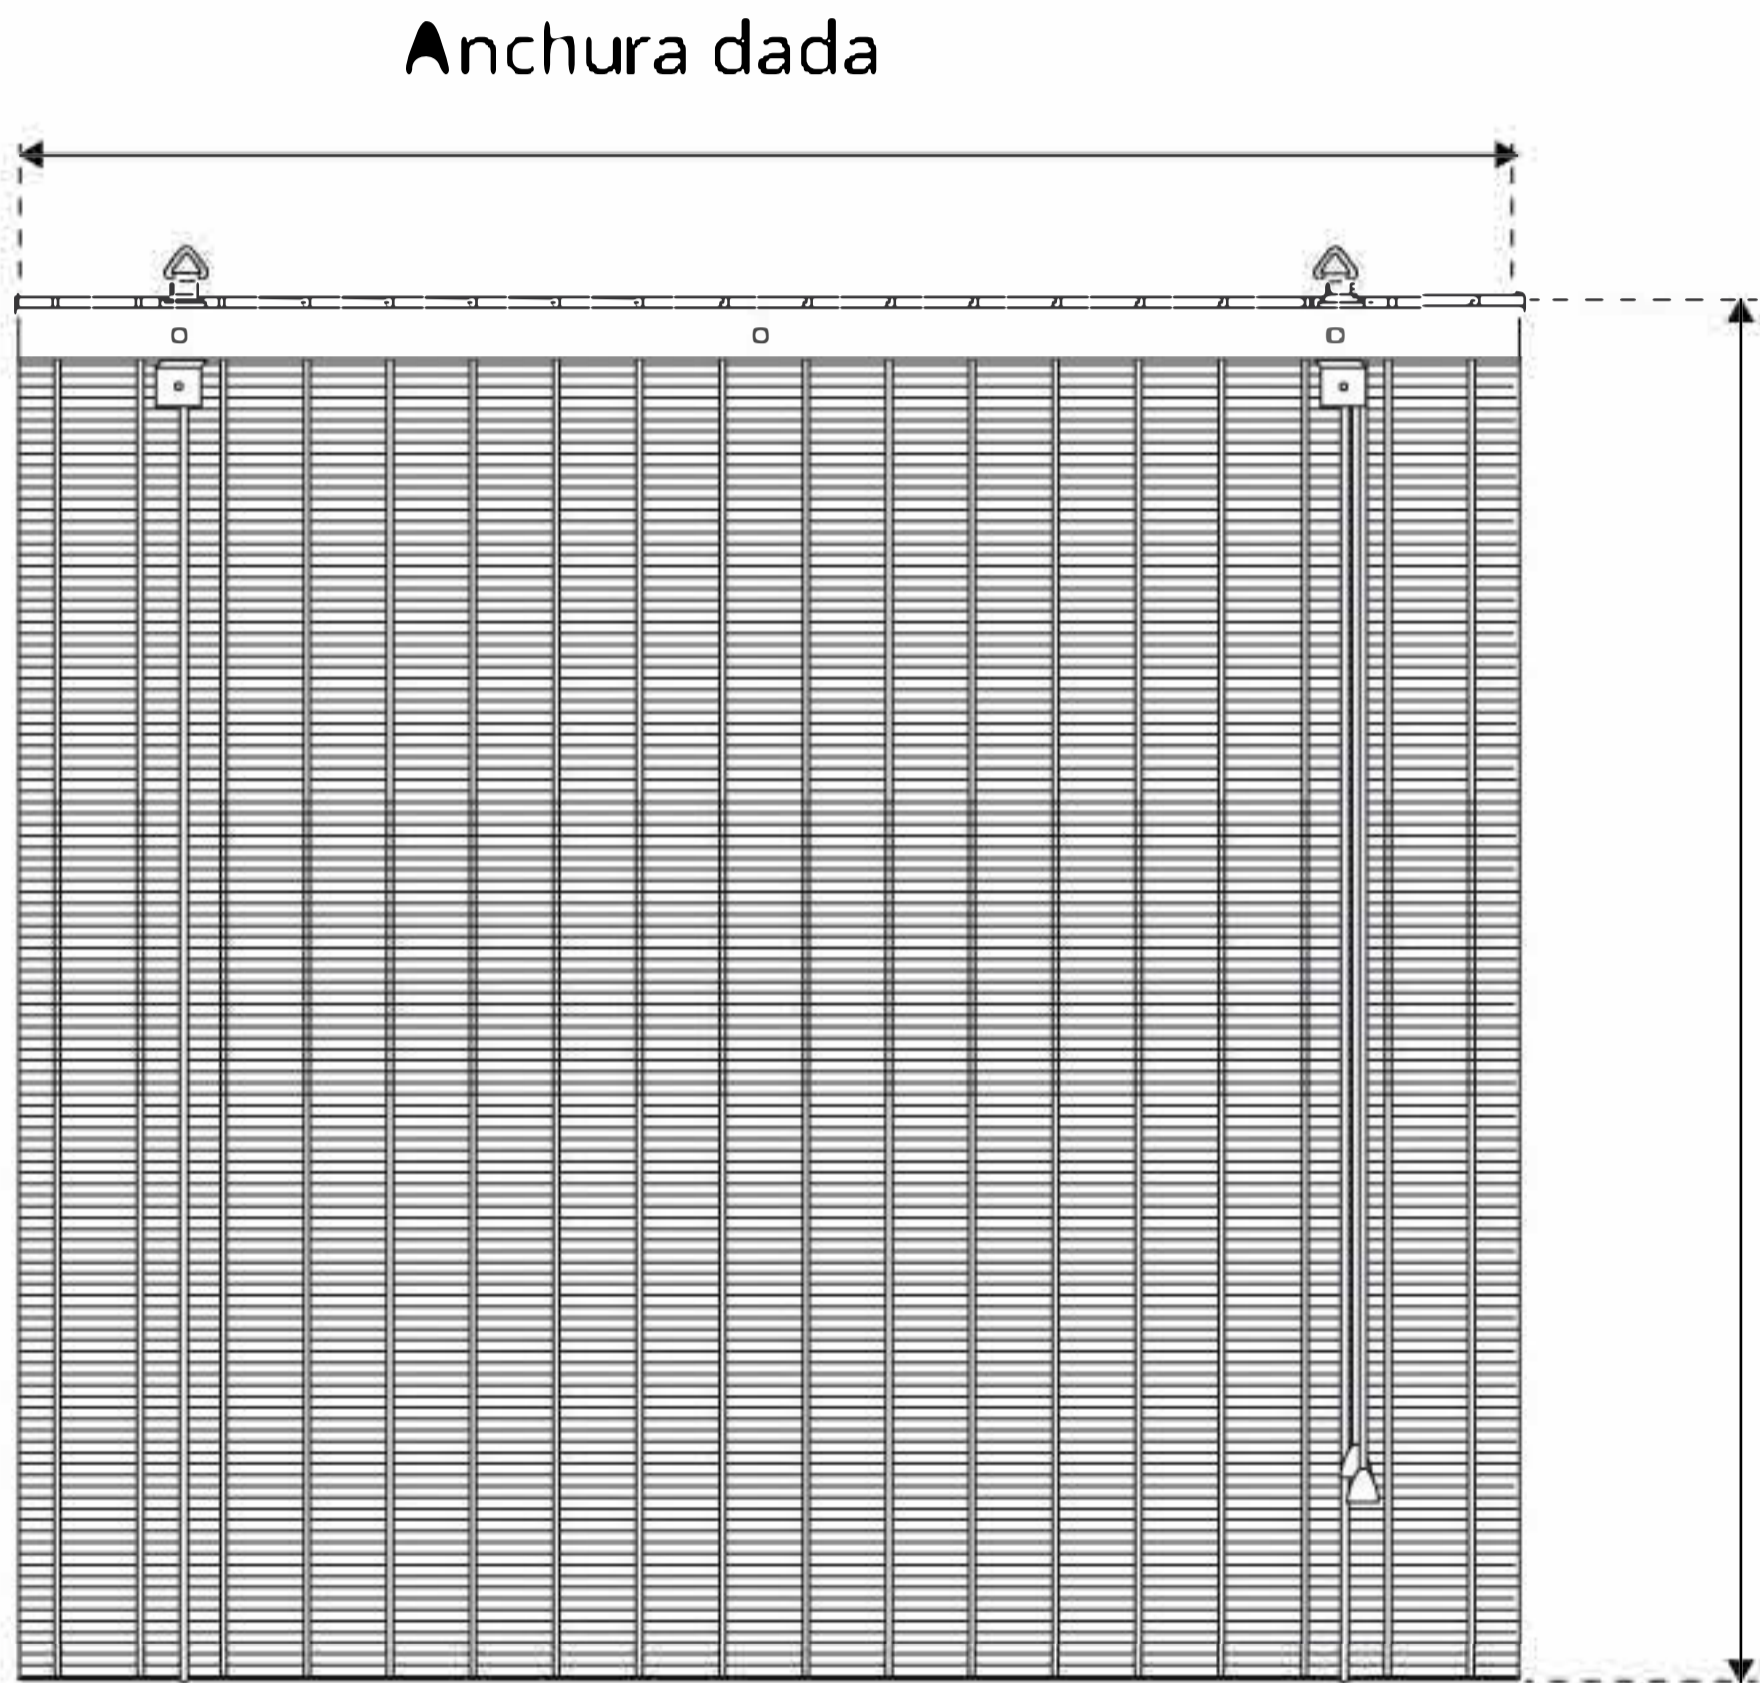

Estor Plegable de bambú

Componentes para la instalación

Cabecera

*) max. 26 mm Sistema de descarga

Protección infantil

Gancho para la colocación

Ø 5 mm