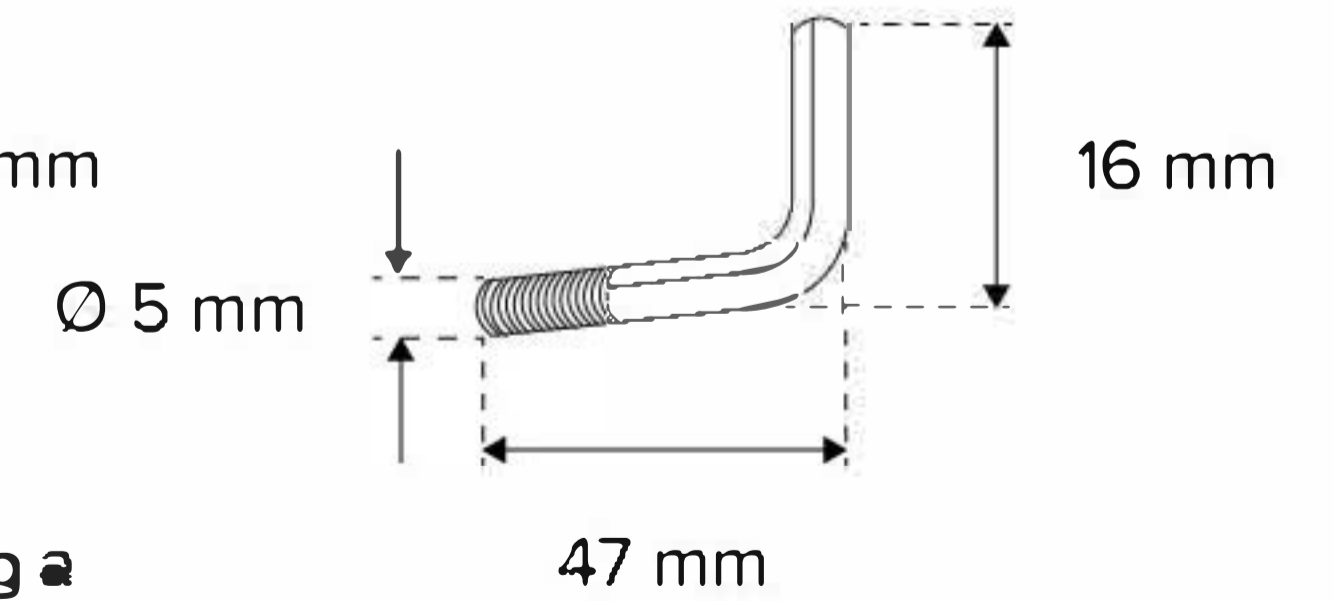

Estor Plegable de bambú

Componentes para la instalación

Cabecera

*) max. 26 mm Sistema de descarga

Protección infantil

Gancho para la colocación

Ø 5 mm