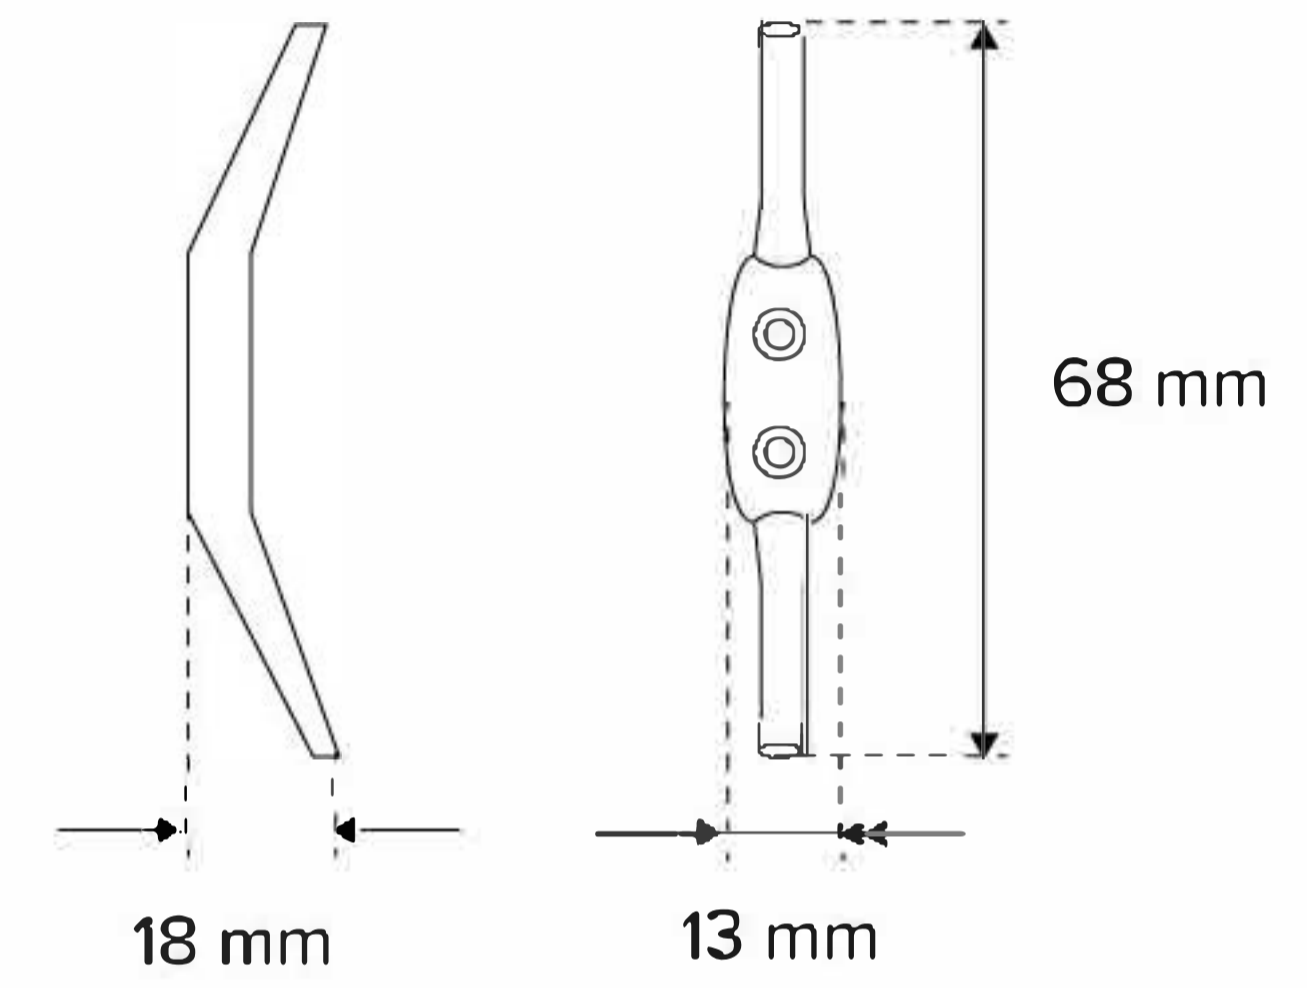

Estor Plegable de bambú

Componentes para la instalación

Cabecera

*) max. 26 mm Sistema de descarga

Protección infantil

Gancho para la colocación

Ø 5 mm