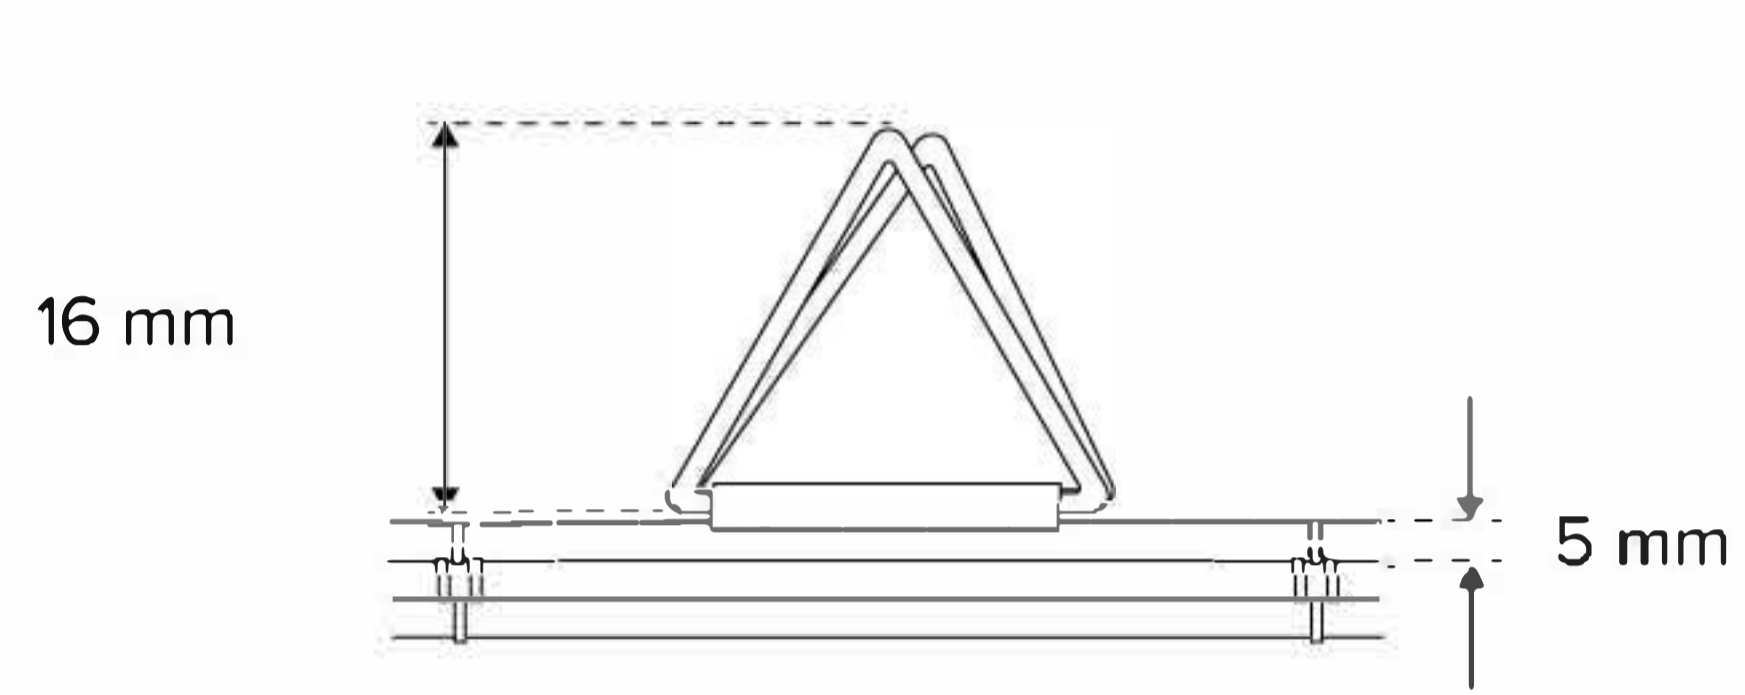

Estor Plegable de bambú

Componentes para la instalación

Cabecera

*) max. 26 mm Sistema de descarga

Protección infantil

Gancho para la colocación

Ø 5 mm