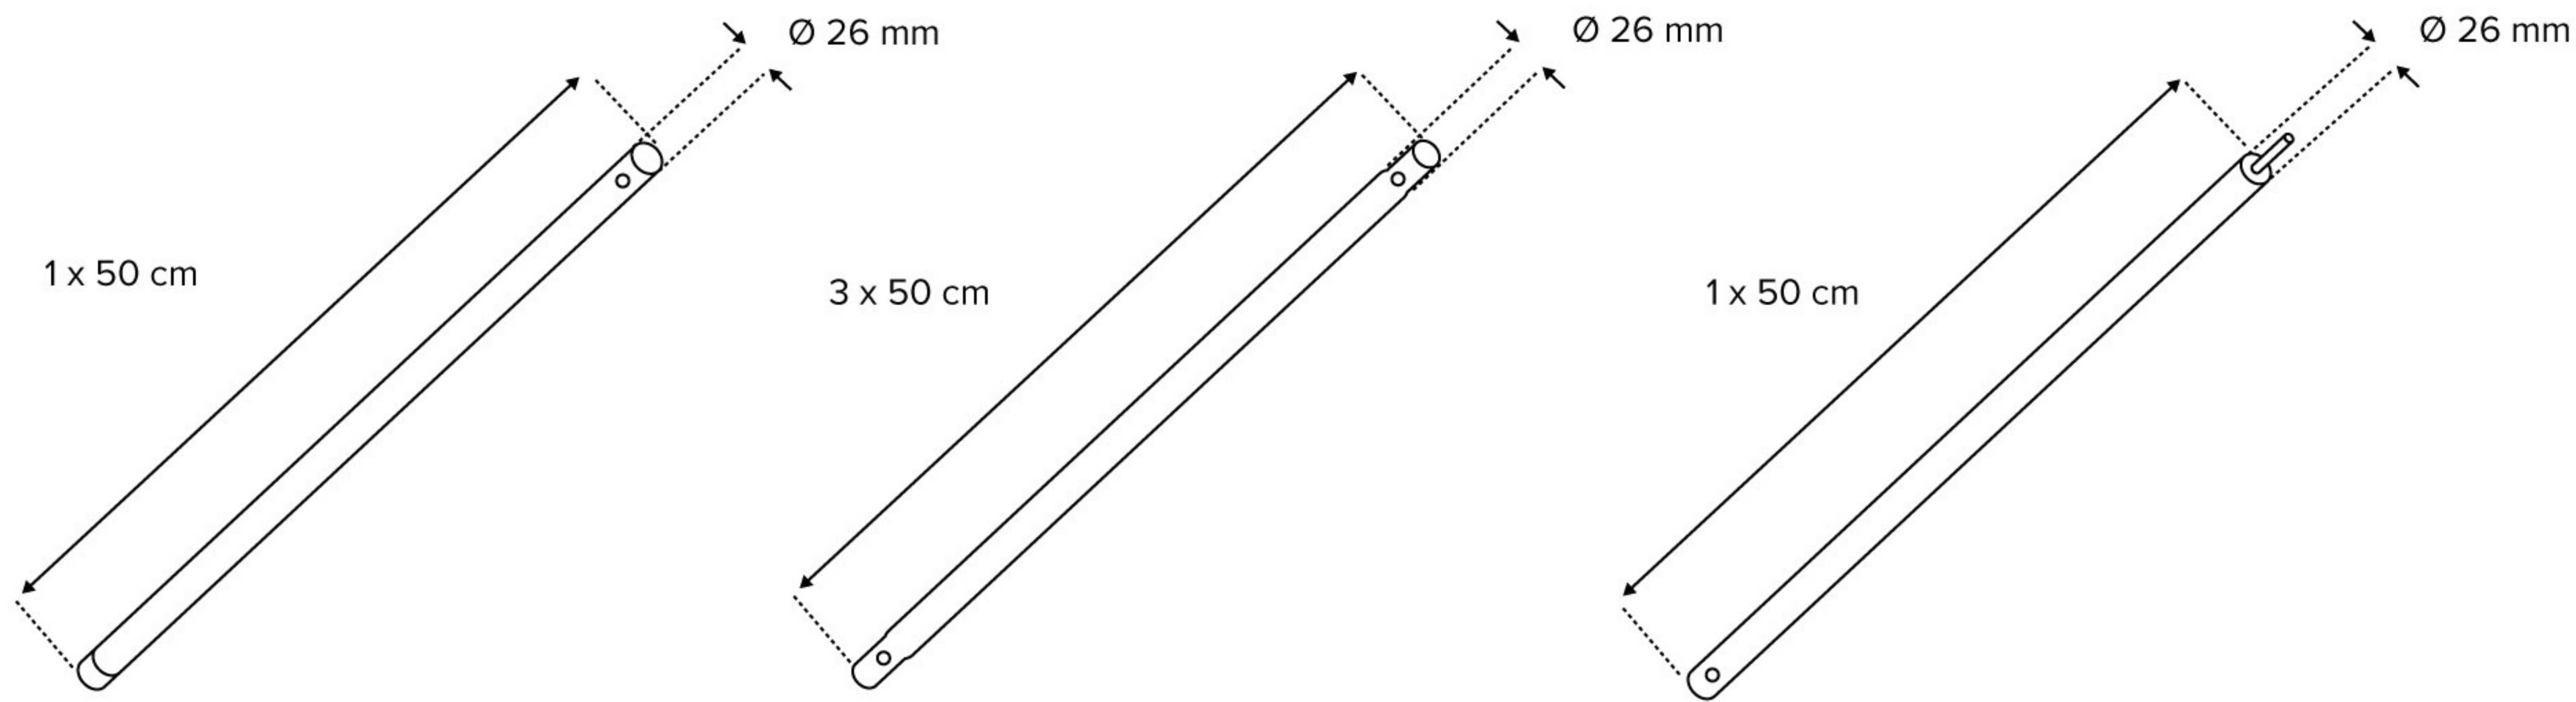

# Mástil para toldo vela

Clavija de fijación 2 x 19 cm

Cable tensor 2 x 5 m