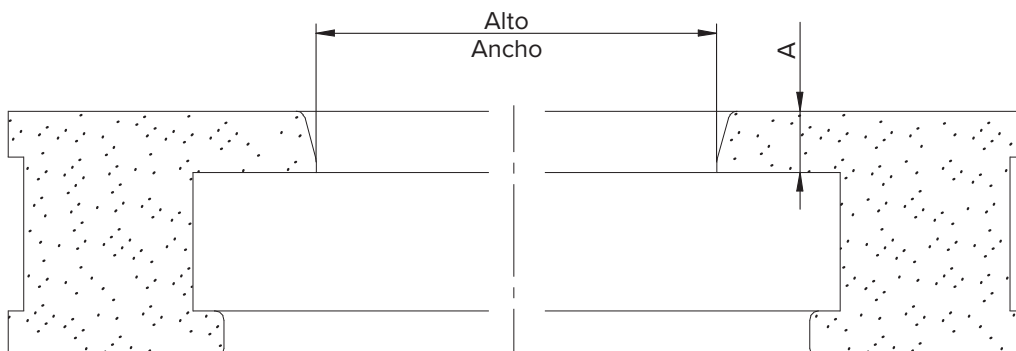

Guía de Medición para Mosquitera con Marco Fijo

Mide la luz capturada por el marco de la ventana y el espesor del junquillo.

Forma para tomar las medidas

Dimensiones de un fragmento del marco