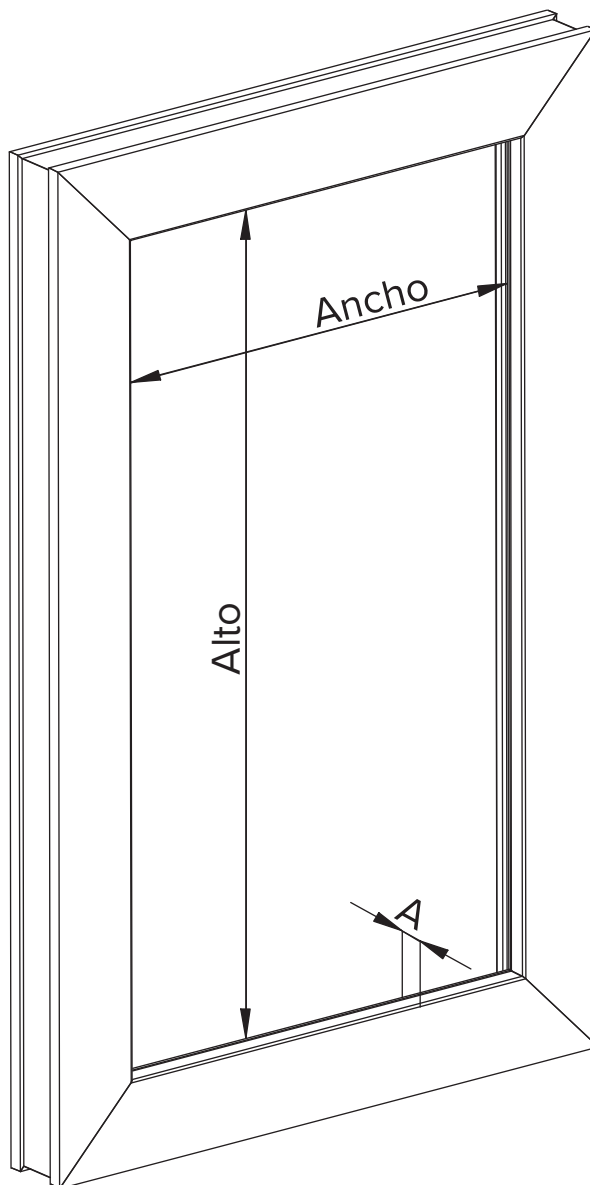

Guía de Medición para Mosquitera con Marco Fijo

Mide la luz capturada por el marco de la ventana y el espesor del junquillo.

Forma para tomar las medidas

Dimensiones de un fragmento del marco