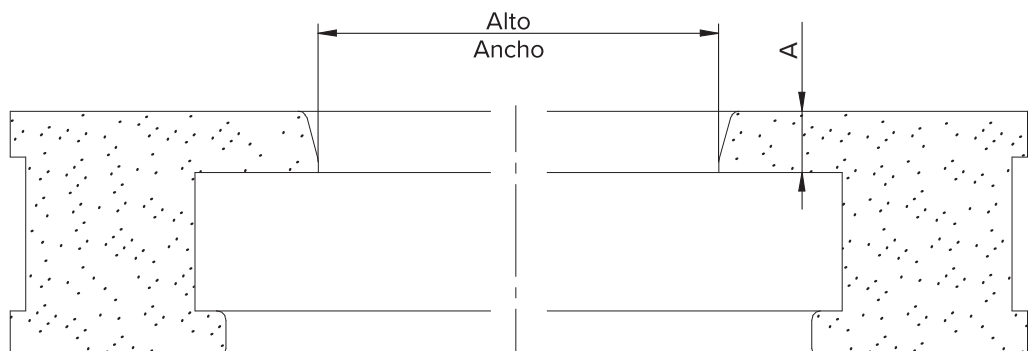

Guía de Medición para Mosquitera con Marco Fijo

Mide la luz capturada por el marco de la ventana y el espesor del junquillo.

Forma para tomar las medidas

Dimensiones de un fragmento del marco