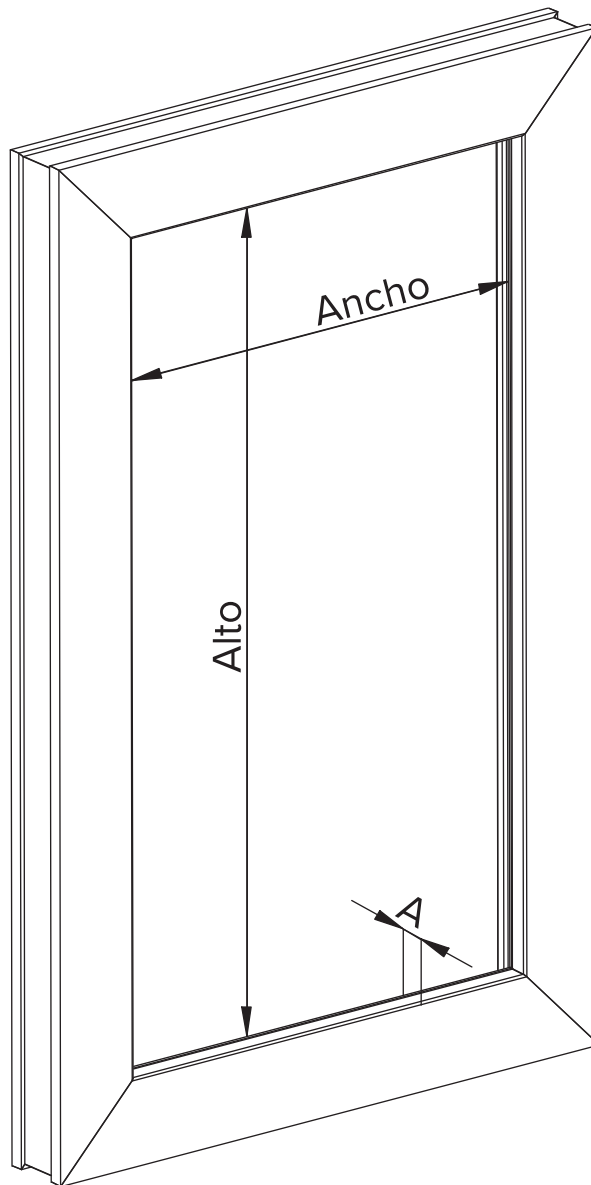

Guía de Medición para Mosquitera con Marco Fijo

Mide la luz capturada por el marco de la ventana y el espesor del junquillo.

Forma para tomar las medidas

Dimensiones de un fragmento del marco